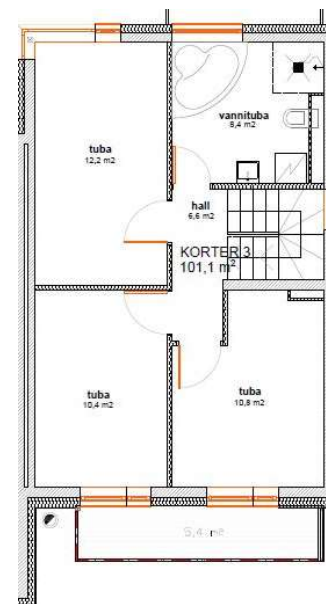

## PIRNIPUU PST 190,192,194,196 MAARDU

SULETUD NETOPIND 101,1M<sup>2</sup>

ELAMISPIND 95,9M<sup>2</sup>

ABIRUUM 3,5M<sup>2</sup>

TEHNORUUM 1,7M<sup>2</sup>

2 PARKIMISKOHTA

3 MAGAMISTUBA

2 VANNITUBA

SAUNA

PANIPAİK

TERRASS 1.KORRUSEL 12,4M<sup>2</sup>

RÕDU 2.KORRUSEL 5,4M<sup>2</sup>

1.KORRUS

2.KORRUS